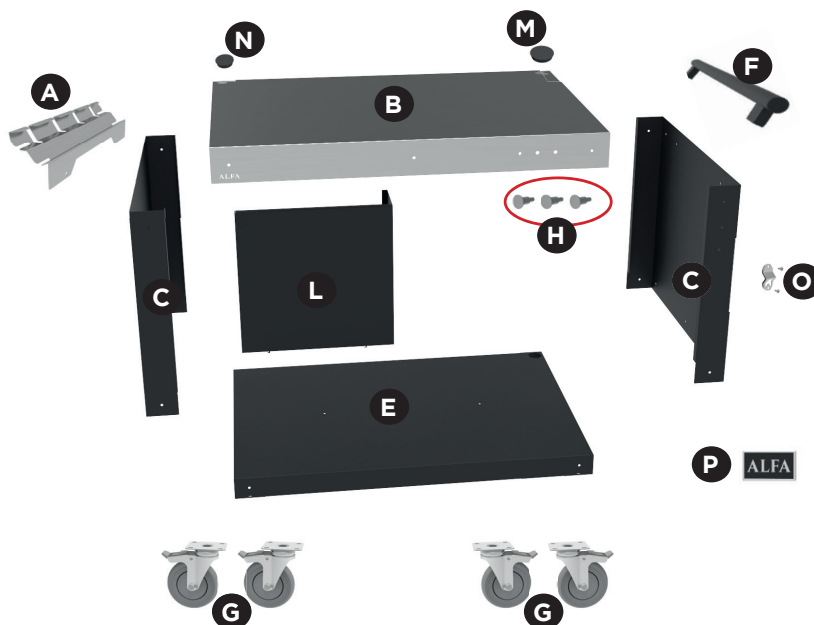

TABLE 130

MULTI-FUNCTIONAL BASE

ALFA

SCHEDA TECNICA - TECHNICAL SPECIFICATION

BLACK

ACTAVO-130-NER

A	137.5 cm 54.1 in	D	89.5 cm 35.2 in
B	130 cm 51.2 in	E	90 cm 35.4 in
C	93.3 cm 36.7 in		

CARATTERISTICHE TECNICHE - TECHNICAL DETAILS

Peso <i>Weight</i>	72.5 kg 159.5 lbs	Materiali utilizzati <i>Used material</i>	lamiera ferro, acciaio inox iron sheet, stainless steel
Area piano di Lavoro <i>Working floor area</i>	1.17 m ² 1812 inc ²	Dimensione piano di lavoro <i>Working floor dim.</i>	130x90cm 51.2x35.4 in

PARTI DI RICAMBIO - SPARE PARTS

Descrizione <i>Description</i>		Codice <i>Code</i>
Portapale tavolo <i>Rack tavolo</i>	A	SML-1-013
Piano di lavoro <i>Working floor</i>	B	BAS-2-030
Pannello Laterale <i>Side panel</i>	C	BAS-2-021
Ripiano inferiore <i>Lower Shelf</i>	E	BAS-2-031
Maniglione <i>Handle</i>	F	D14MAN-37821
Ruote girevoli con Freno <i>Wheels with brakes</i>	G	D14RU-125FRGN
Appendini <i>Hangers</i>	H	D14APPE-M8
Pannello Bombola <i>Tank panel</i>	L	BAS-2-027
Tappo nero grande <i>Large black cap</i>	M	D14TAP-51
Tappo nero piccolo <i>Small black cap</i>	N	TAPPLA
Apribottiglie <i>Limited</i>	O	D14APRI-BOTT
Logo Alfa (v1.0)	P	D14PLAC-ALFA