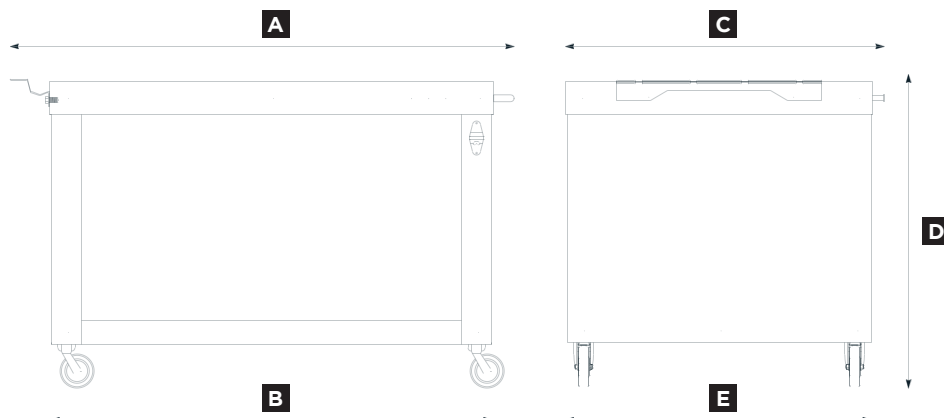

TABLE 130

MULTI-FUNCTIONAL BASE

ALFA

SCHEDA TECNICA - TECHNICAL SPECIFICATION

BLACK

ACTAVO-130-NER

A	137.5 cm 54.1 in	D	89.5 cm 35.2 in
B	130 cm 51.2 in	E	90 cm 35.4 in
C	93.3 cm 36.7 in		

CARATTERISTICHE TECNICHE - TECHNICAL DETAILS

Peso <i>Weight</i>	72.5 kg 159.5 lbs	Materiali utilizzati <i>Used material</i>	lamiera ferro, acciaio inox iron sheet, stainless steel
Area piano di Lavoro <i>Working floor area</i>	1.17 m ² 1812 inc ²	Dimensione piano di lavoro <i>Working floor dim.</i>	130x90cm 51.2x35.4 in

PARTI DI RICAMBIO - SPARE PARTS

Descrizione <i>Description</i>		Codice <i>Code</i>
Portapale tavolo <i>Rack tavolo</i>	A	SML-1-013
Piano di lavoro <i>Working floor</i>	B	BAS-2-030
Pannello Laterale <i>Side panel</i>	C	BAS-2-021
Ripiano inferiore <i>Lower Shelf</i>	E	BAS-2-031
Maniglione <i>Handle</i>	F	D14MAN-37821
Ruote girevoli con Freno <i>Wheels with brakes</i>	G	D14RU-125FRGN
Appendini <i>Hangers</i>	H	D14APPE-M8
Pannello Bombola <i>Tank panel</i>	L	BAS-2-027
Tappo nero grande <i>Large black cap</i>	M	D14TAP-51
Tappo nero piccolo <i>Small black cap</i>	N	TAPPLA
Apribottiglie <i>Limited</i>	O	D14APRI-BOTT
Logo Alfa (v1.0)	P	D14PLAC-ALFA

DIMENSIONE IMBALLO PACKAGING

Larghezza <i>Width</i>	Profondità <i>Depth</i>	Altezza <i>Height</i>	Peso <i>Weight</i>
135 cm 53.1 in	95 cm 37.4 in	36.5 cm 14.4 in	97.5 Kg 214.5 lbs

WATCH THE VIDEO, SCAN THE QR CODE
[VIMEO.COM/295796645](https://vimeo.com/295796645)