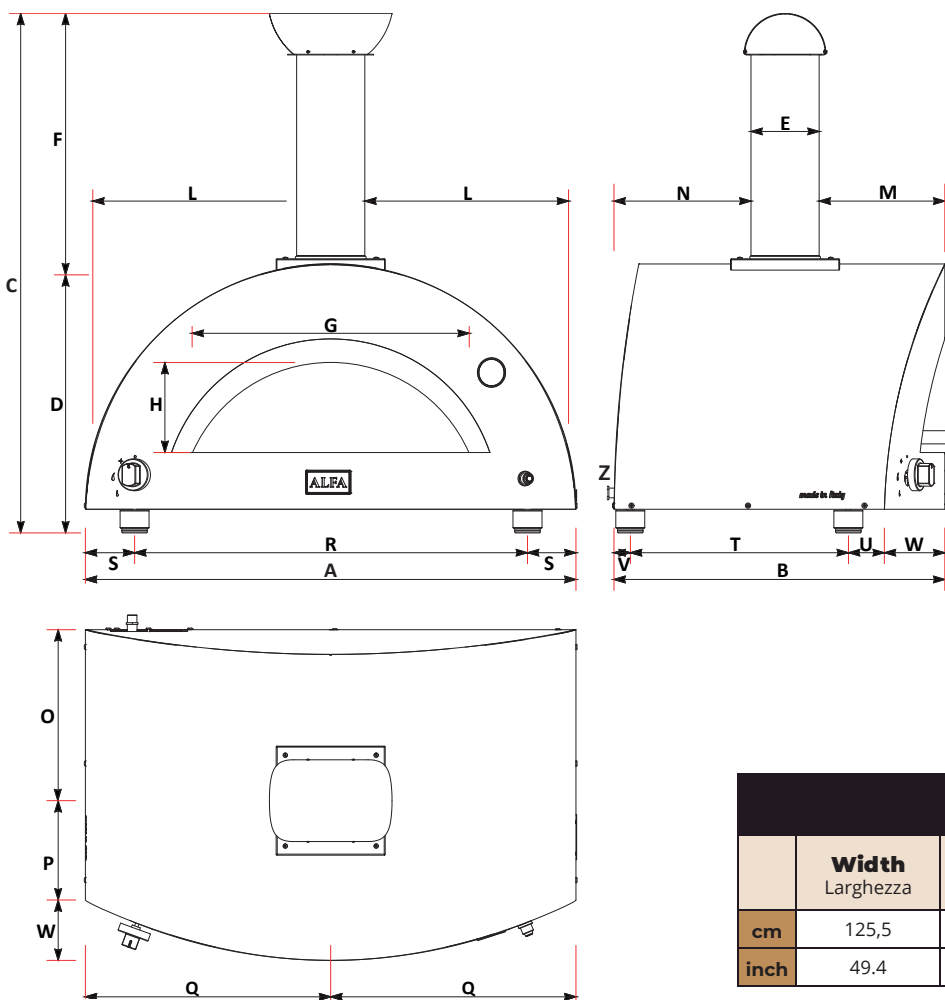

ALFA

MODERNO 5 PIZZE

Data Sheets - Scheda Tecnica

ANTIQUE RED

FXMD-5-GROA

ARDESIA GREY

FXMD-5-GGRA

FIRE YELLOW

FXMD-5-GGIA

Weight Peso	175 kg 386 lbs	Materials Materiali	Stainless Steel, iron sheet, Ceramic fiber Acciaio inox, lamiera ferro, Fibroceramica	
Cooking floor Piano Cottura	85x70 cm 34 x 28 in	Type of refractory Tipo di refrattario	Alumina silicate HeatKeeper™ Firebrick Tavella HeatKeeper™ silico-alluminoso	
Max oven temperature Temperatura massima	500°C 1000°F	Recommended fuel Combustibile consigliato	LPG gas (G30 / G31) Gas GPL (G30 / G31)	Natural Gas (G20) Gas Metano (G20)
Heating time Minuti per scaldare	30'	Gas category Categoria gas	I3+ GPL	I2H (METANO)
Pizza capacity Numero Pizze	5 Ø30cm	Operation Funzionamento	28..30 / 37 mbar 11 in WC	20 mbar 4 in WC
Heat capacity Potenza nominale	24 kW 81.891 Btu/h	Max consumption Consumo Massimo	2.1 kg/h	2 m³/h

made in Italy

	cm	inch		cm	inch
V	118,3	46,6	N	60,5	23,8
B	102	40,2	O	69,5	27,4
C	149	58,7	P	32,5	12,8
D	64,7	25,5	Q	59,2	23,3
E	15	∅ 5,9	R	96	37,8
F	84,3	33,2	S	11,1	4,4
G	58	22,8	T	75	29,5
H	19,5	7,7	U	2,9	1,1
L	50,1	19,7	V	6,9	2,7
M	23,5	9,3	W	17,1	6,7

A minimum of 10 cm (4 in) must be considered to connect the oven to the gas source.

Z E' necessario prevedere un minimo di 10 cm per collegare il forno al gas.

PACKAGING DIMENSIONE IMBALLO

	Width Larghezza	Depth Profondità	Height Altezza	Weight Peso
cm	125,5	109,5	85	kg 201
inch	49.4	43.1	33.5	lbs 443